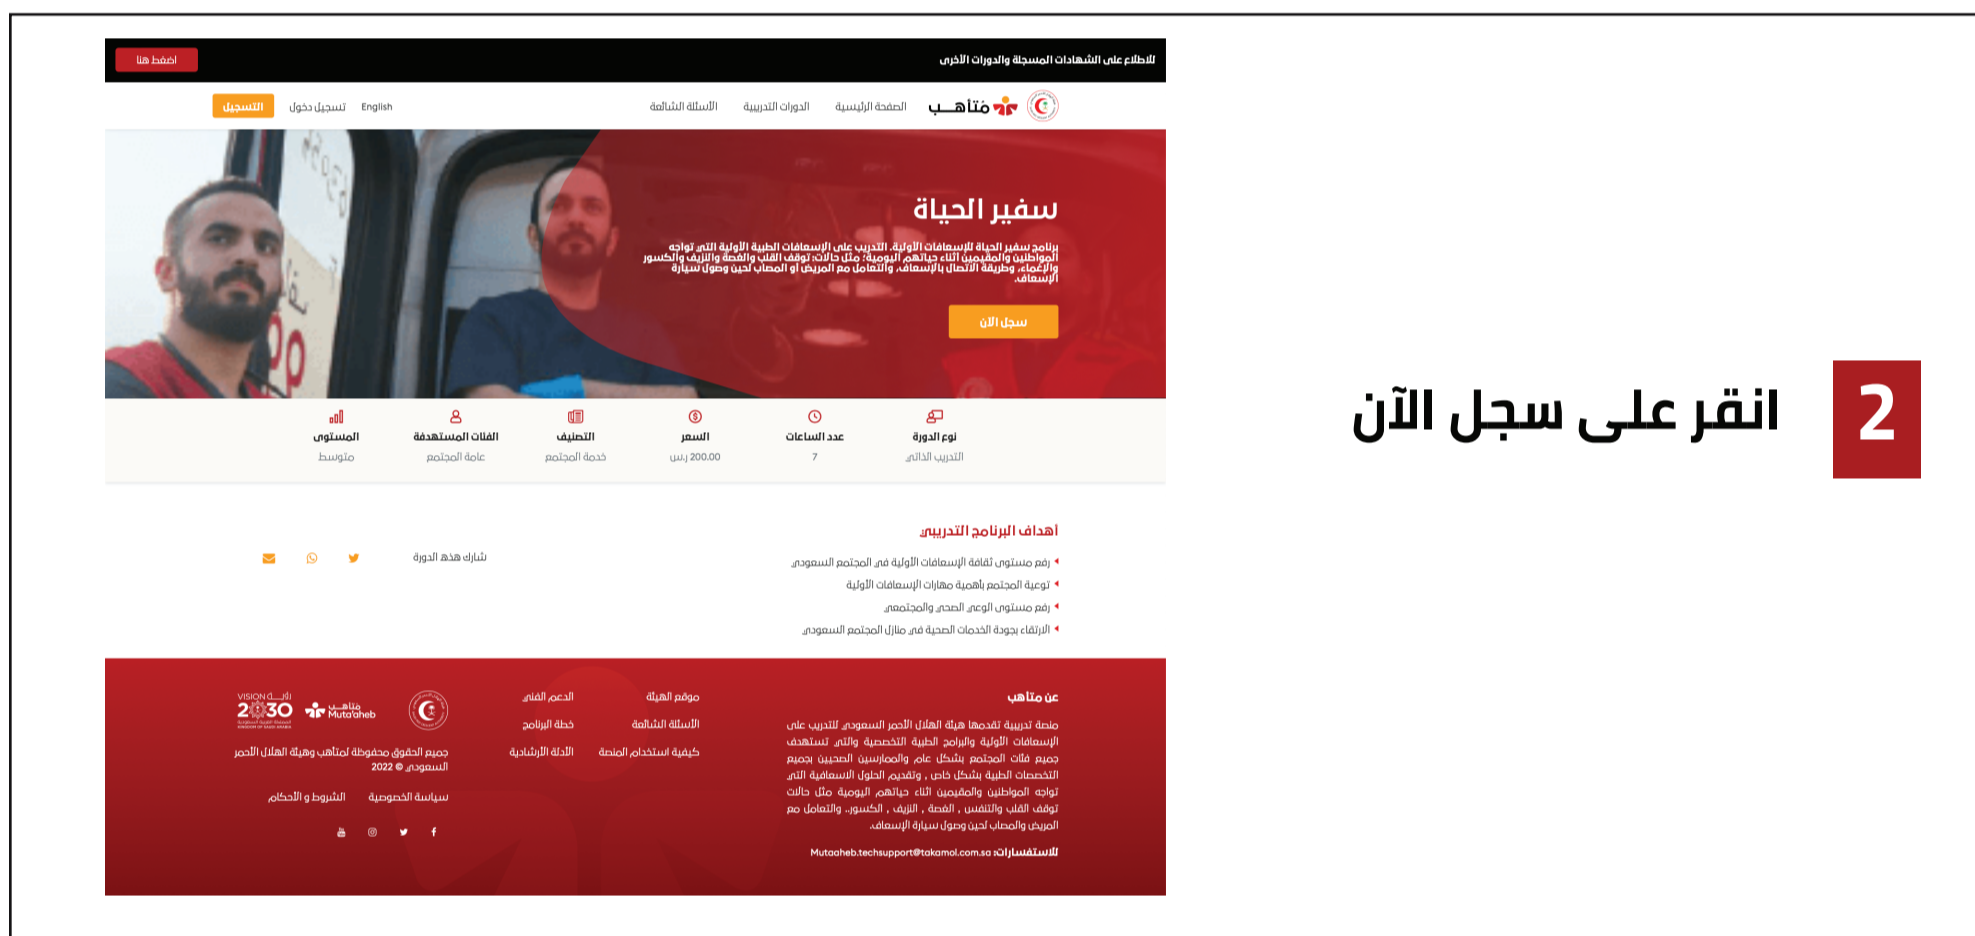

كيفية تسجيل دخول وشراء الدورة التدريبية

1 انقر على الدورة للشراء

2 انقر على سجل الآن

3 تابع إجراءات الشراء

4 سيتم إضافة الدورة على لوحة التعليمية